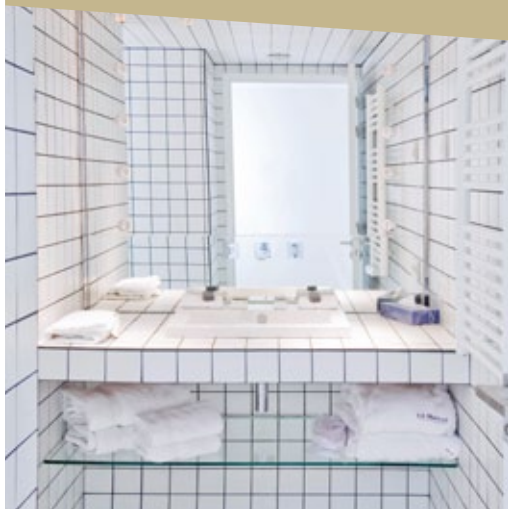

COLLECTION | COUTURE

DELUXE & JUNIOR SUITE

LA MAISON | CHAMPS ÉLYSÉES

DELUXE COUTURE

Capacité : 6 chambres

Superficie : 22 à 26 m²

Salle de bains avec lumière du jour
et douche à l'italienne

Machine à café Nespresso

Capacité : 5 dont 1 duplex
Superficie : 33 à 37 m²
Douche à l'italienne
Machine à café Nespresso

Capacity: 5 with 1 duplex
Surface: 33 to 37 sqm
Bathroom with walk-in shower
Nespresso Coffee Facilities